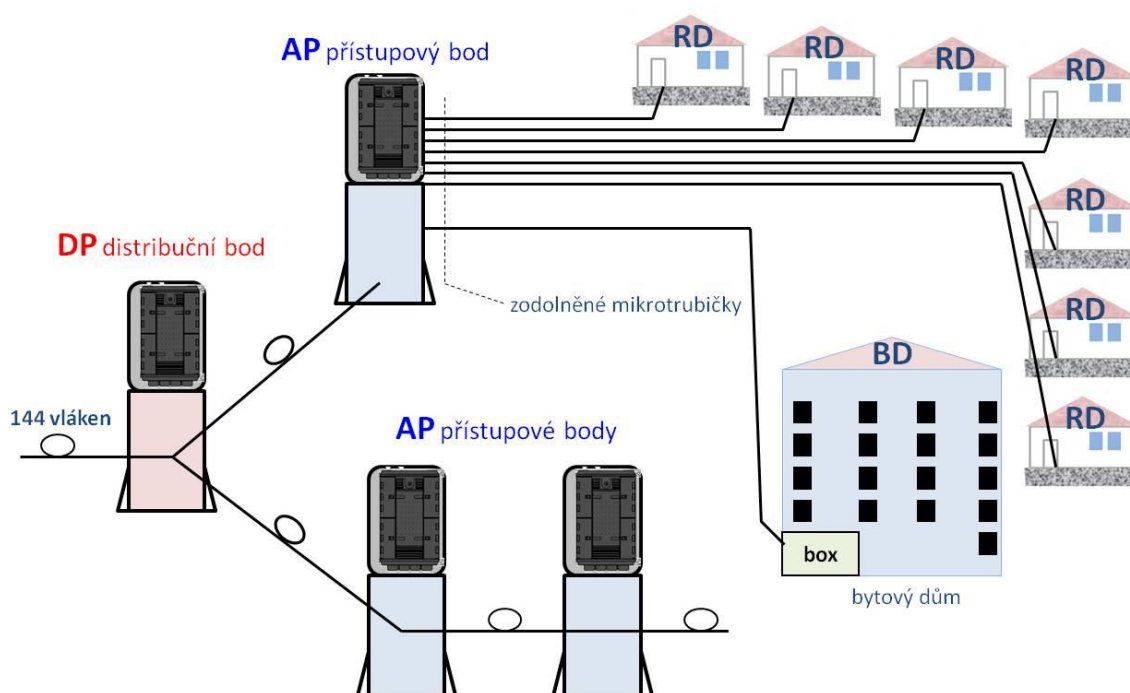

Ilustrace sítě:

V případě zájmu nás kontaktujte. Samozřejmostí je poskytnutí konzultací zdarma. Rádi s vámi najdeme společně vyhovující řešení, které bude požadované zadání na optické síť splňovat. Jsme schopni zajistit vše od návrhu, projektu, instalace až po servis takto vybudovaných sítí. Dodáváme také kompletní komponenty celé plastové infrastruktury a další výrobky a řešení.