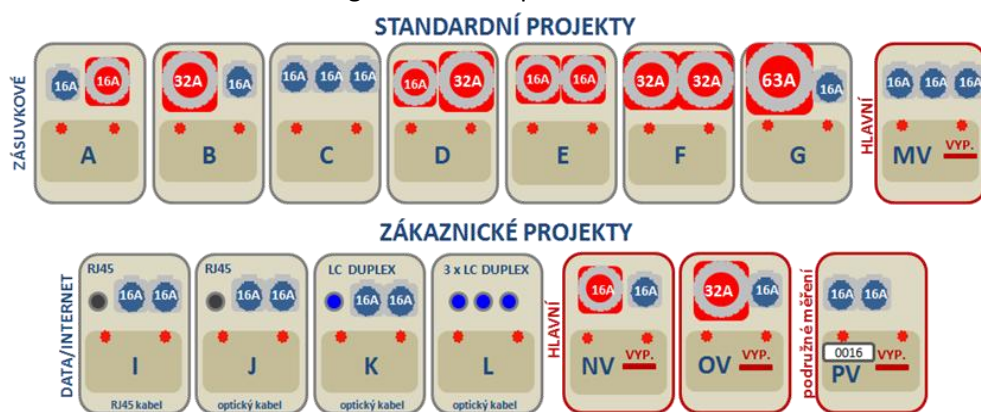

ENERGETICKÝ SLOUPEK „MSS ENERGO“

Popis řešení

Zajištění elektrické energie pro pořádání trhů, poutí, koncertů a mediálních prezentací nebylo nikdy jednodušší. SITEL, spol. s r.o. nabízí zákazníkům své jedinečné řešení „Multifunkční sloupek SITEL (MSS)“, který se po většinu roku skrývá v zemi a slouží pouze v případě, když ho potřebujete. V kombinaci elektrických a datových zásuvek se nalází ideální řešení pro připojení „stánkařů i pro elektronické pokladny (EET)“ nebo pro „velkoplošné promítání sportovních přenosů“. Univerzální víko s nosností B125 (12,5 t) a s možností 40 mm výplně nabízí jedinečnou možnost vyřešení vzhledové návaznosti na okolí energetického sloupku. Špičková je i ochrana elektrických rozvodnic proti vlhkosti, prachu a proti krátkodobému ponoření do vody tj. jejich krytím IP67.

Multifunkční sloupek MSS

- ➔ základní nabídka rozvodnic umožňuje různé konfigurace na jedné mechanické kostře energetického sloupku:

- ➔ snadná aktivace pouhým vysunutím ze země pomocí klíčky nebo elektrické AKU-VRTAČKY
- ➔ v nabídce máme standardní konfigurace sloupků, které zákazníci nejvíce chtějí, ale také jsme schopni připravit zákaznické řešení
- ➔ uložení v zemi musí mít k dispozici trativod pro odvádění kondenzátu a vody, případně dešťovou kanalizaci při vyšší hladině spodní vody

Datová síť – internet – v nabídce jsou 4 základní typy datových rozvodnic

Výhody pro zákazníka

Získáte praktické připojovací místo nejen pro energetické odběry, ale i řešení, které je v době bez odběrů ukryto v zemi a je tak chráněno proti poškození a vandalizmu. Konzultace a návrhy poskytujeme zdarma a zajišťujeme k výrobku také záruční i pozáruční servis.