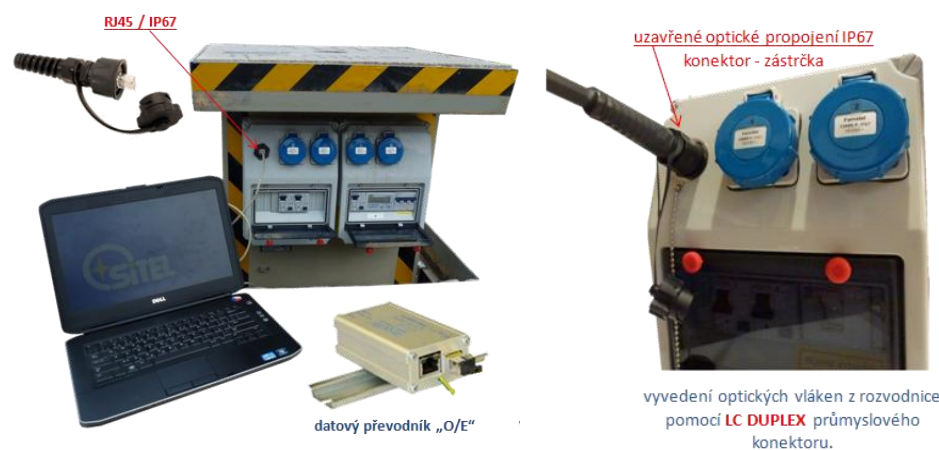

- ➔ snadná aktivace pouhým vysunutím ze země pomocí klíčky nebo elektrické AKU-VRTAČKY
- ➔ v nabídce máme standardní konfigurace sloupků, které zákazníci nejvíce chtějí, ale také jsme schopni připravit zákaznické řešení
- ➔ uložení v zemi musí mít k dispozici trativod pro odvádění kondenzátu a vody, případně dešťovou kanalizaci při vyšší hladině spodní vody

Datová síť – internet – v nabídce jsou 4 základní typy datových rozvodnic

Výhody pro zákazníka

Získáte praktické připojovací místo nejen pro energetické odběry, ale i řešení, které je v době bez odběrů ukryto v zemi a je tak chráněno proti poškození a vandalizmu. Konzultace a návrhy poskytujeme zdarma a zajišťujeme k výrobku také záruční i pozáruční servis.