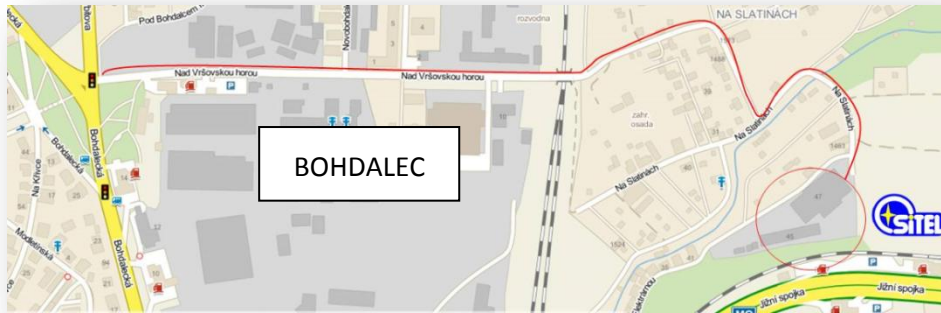

SERVERHOUSING

Popis řešení

Obchodní společnost SITEL, spol. s r.o. nabízí možnost umístění serverů do prostor mezinárodně uznávaného datacentra CE Colo, umístěného na adrese Praha 10, ul. Nad Elektrárnou 1428/47, splňujícího nejnáročnější standardy pro umístění telekomunikačních technologií. V datacentru CE Colo se nachází zakončení transportních tras mnoha tranzitních operátorů poskytujících své služby na území České republiky. Vedle široké nabídky dodavatelů IP konektivity jsou hlavními výhodami neutralita, stabilita a vysoká bezpečnost datacentra. Bez ohledu na počet vámi instalovaných zařízení můžete i vy užívat výhod jednoho z předních datacenter a propojovacích uzlů ve střední Evropě.