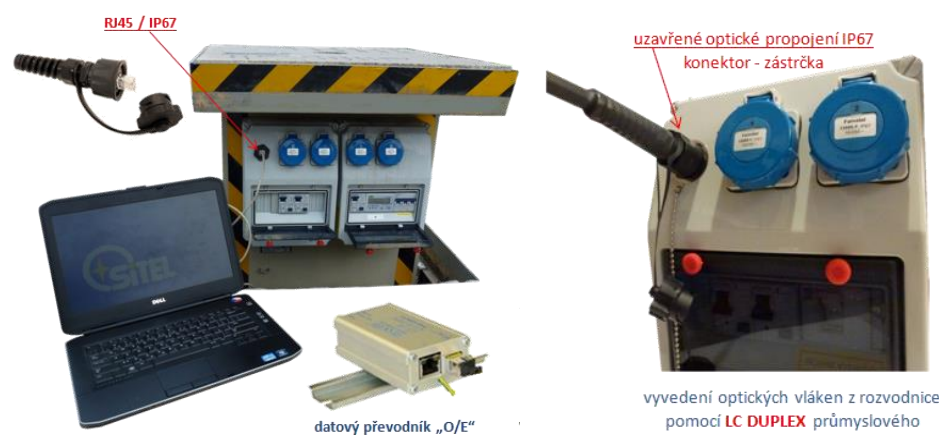

ENERGETICKÝ SLOUPEK „MSS ENERGO“

Popis řešení

Zajištění elektrické energie pro pořádání trhů, poutí, koncertů a mediálních prezentací nebylo nikdy jednodušší. SITEL, spol. s r.o. nabízí zákazníkům své jedinečné řešení „Multifunkční sloupek SITEL (MSS)“, který se po většinu roku skrývá v zemi a slouží pouze v případě, když ho potřebujete. V kombinaci elektrických a datových zásuvek se nalází ideální řešení pro připojení „stánkařů i pro elektronické pokladny (EET)“ nebo pro „velkoplošné promítání sportovních přenosů“. Univerzální víko s nosností B125 (12,5 t) a s možností 40 mm výplně nabízí jedinečnou možnost vyřešení vzhledové návaznosti na okolí energetického sloupku. Špičková je i ochrana elektrických rozvodnic proti vlhkosti, prachu a proti krátkodobému ponoření do vody tj. jejich krytím IP67.

Multifunkční sloupek MSS

- ➔ základní nabídka rozvodnic umožňuje různé konfigurace na jedné mechanické kostře energetického sloupku:

TYPOVÉ ROZVODNICE MSS ENERGO (kombinace podle vybraného dimenzování)
(lze vytvořit i zákaznickou konfiguraci):

ZÁSUVKOVÉ ROZVODNICE

DATOVÉ ROZVODNICE

HLAVNÍ ROZVODNICE

- ➔ Sloupky jsou dimenzovány na proud 32A, 63A, 80A, 126A, 160A
- ➔ snadná aktivace pouhým vysunutím ze země pomocí klíčky nebo elektrické AKU-VRTAČKY
- ➔ v nabídce máme standardní konfigurace sloupků, které zákazníci nejvíce chtějí, ale také jsme schopni připravit zákaznické řešení
- ➔ uložení v zemi musí mít k dispozici trativod pro odvádění kondenzátu a vody, případně dešťovou kanalizaci při vyšší hladině spodní vody

Datová síť – internet – v nabídce jsou 4 základní typy datových rozvodnic

vyvedení optických vláken z rozvodnice pomocí LC DUPLEX průmyslového konektoru.

Výhody pro zákazníka

Získáte praktické připojovací místo nejen pro energetické odběry, ale i řešení, které je v době bez odběrů ukryto v zemi a je tak chráněno proti poškození a vandalizmu. Konzultace a návrhy poskytujeme zdarma a zajišťujeme k výrobku také záruční i pozáruční servis.