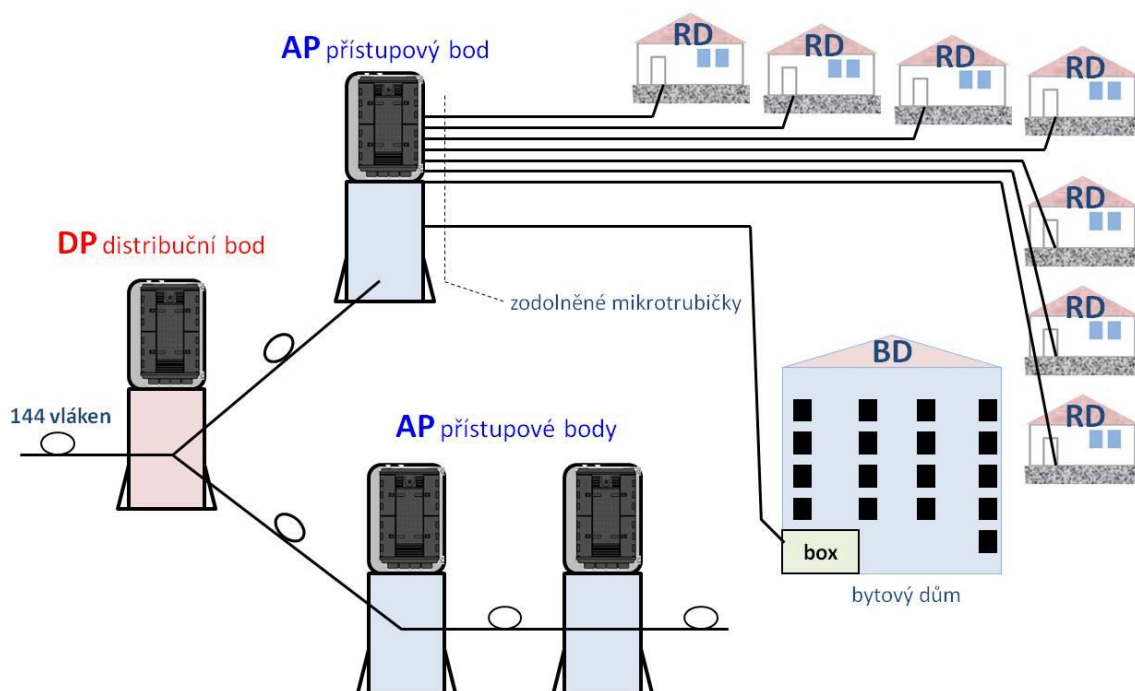

Ilustrace sítě:

V případě zájmu nás kontaktujte. Samozřejmostí je poskytnutí konzultací zdarma. Rádi s vámi najdeme společně vyhovující řešení, které bude požadované zadání na optické síť splňovat. Jsme schopni zajistit vše od návrhu, projektu, instalace až po servis takto vybudovaných sítí. Dodáváme také kompletní komponenty celé plastové infrastruktury a další výrobky a řešení.